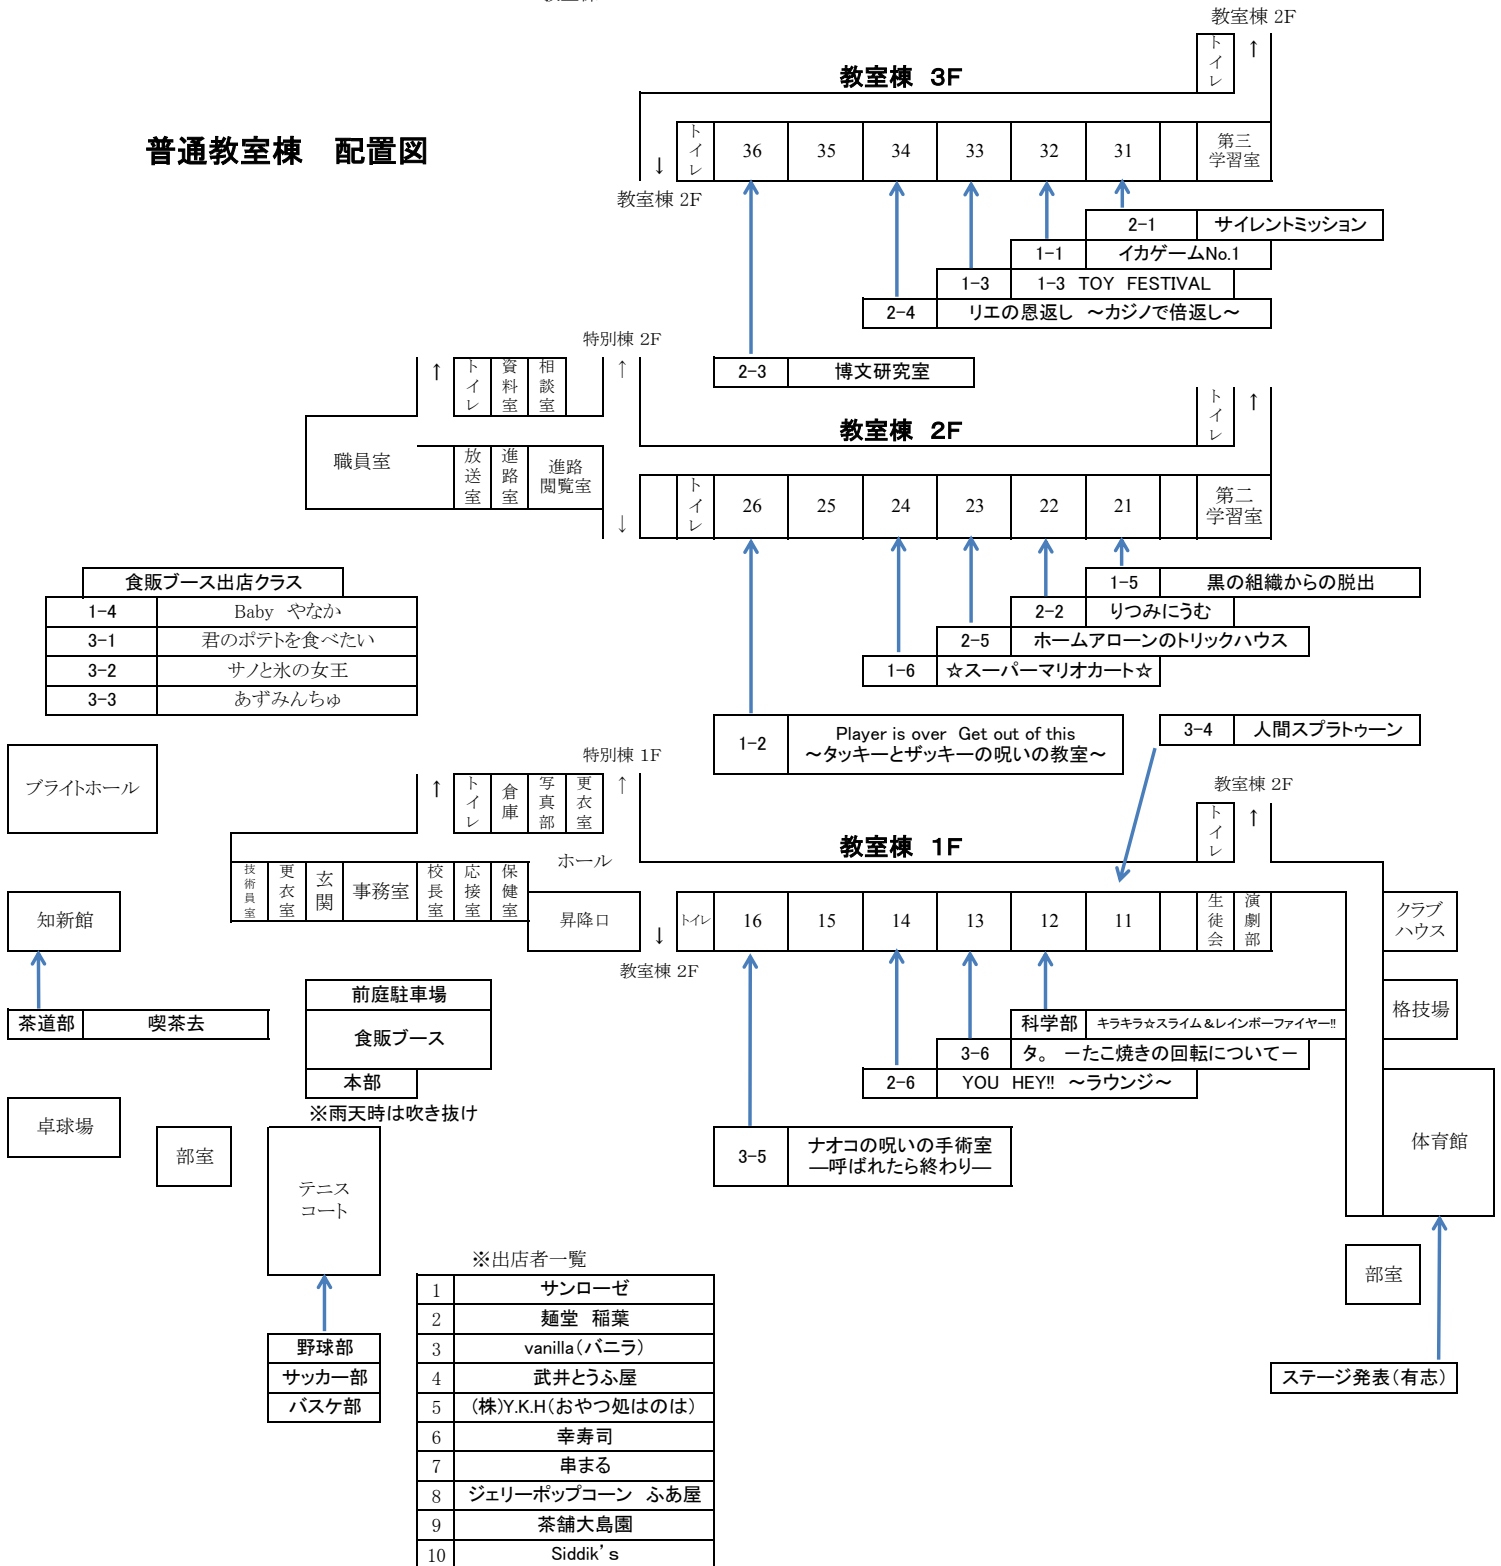

au PAY

クラス・団体催し物一覧

No.	団体名	タイトル	内容	場所
1	1年1組	イカゲーム No.1	イカゲーム・カジノ	32 番教室 グラウンド
2	1年2組	遊びの時間はおわり この教室から逃げろ Playtime is over Get out of this ～タッキーとザッキーの呪いの教室～	お化け屋敷	26 番教室
3	1年3組	1-3 TOY FESTIVAL	射的・せんぼんびき スーパーボールすくい	33 番教室
4	1年4組	Baby やなか	ベビーカステラ	食販ブース
5	1年5組	黒の組織からの脱出	謎解き脱出ゲーム	21 番教室
6	1年6組	☆スーパーマリオカート☆	カジノ	24 番教室
7	2年1組	サイレントミッション	サイレントミッション	31 番教室
8	2年2組	りつみにうむ	ダーツ・エアホッケー ボール転がし・フォトスポット	22 番教室
9	2年3組	博文研究室	お化け屋敷	36 番教室
10	2年4組	リエの恩返し ～カジノで倍返し～	カジノ	34 番教室
11	2年5組	ホームアローンのトリックハウス	迷路	23 番教室
12	2年6組	YOU HEY!! ～ラウンジ～	チェキ・ビリヤード ダーツ・トランプ	14 番教室
13	3年1組	君のポテトを食べたい	フリフリポテト	食販ブース
14	3年2組	サノと氷の女王	かき氷	食販ブース
15	3年3組	あずみんちゅ	チーズボール 冷凍フルーツ	食販ブース
16	3年4組	人間スプラトゥーン	人間スプラトゥーン	11 番教室
17	3年5組	ナオコの呪いの手術室 ー呼ばれたら終わりー	お化け屋敷	16 番教室
18	3年6組	タ。 ーたこ焼きの回転についてー	たこ焼き	ピロティ 13 番教室
19	美術部	MAKYOWS ～サメ襲来～	フォトスポット グッズ販売	生徒ホール
20	写真部	写真の展示	写真の展示	SS Open Space
21	総合文化	華道同好会 文芸部	作品の展示 文芸冊子「堤」の配布	SS Open Space
22	科学部	キラキラ☆スライム& レインボーファイヤー!!	スライム作成体験 炎色反応ショー	12 番教室
23	茶道部	喫茶去	お茶を立ててお菓子と一緒に提供します	知新館
24	野球部	的当てゲーム	的当て	テニスコート
25	サッカー部	古河三高キックターゲット	キックターゲット	テニスコート
26	バスケ部	VS バスケ部	シュート対決	テニスコート

ステージ発表 タイムテーブル

6月27日（土） 一般公開

No.	時間	団体名
1	9:30~9:50	こがさんえんげきぶ（演劇）
2	9:55~10:05	神聖☆山口二郎（映画）
3	10:10~10:15	Voltage Crew（ダンス）
4	10:20~10:25	Twin Pop（ダンス）
5	10:30~10:40	和（歌唱）
6	10:45~10:50	S2U [ハチュ]（ダンス）
7	10:55~11:10	iDREAM!（ダンス）
	11:10~11:50	昼休憩
8	11:50~12:00	ナッツチューユー（バンド）
9	12:05~12:20	R6KO（音楽部）
10	12:25~12:40	break-up!（音楽部）
11	12:45~13:00	Nekora（音楽部）
12	13:05~13:20	Noise Candy（音楽部）
13	13:25~13:40	Dooope（音楽部）
14	13:45~14:00	Ch!?? out（音楽部）
15	14:05~14:20	free flavor（音楽部）

校内案内図

普通教室棟 配置図

**※大きな地震の場合、緊急校内放送があります。
誘導係の教員及び生徒の指示に従い、落ちついて行動してください。**

校内案内図(前庭)